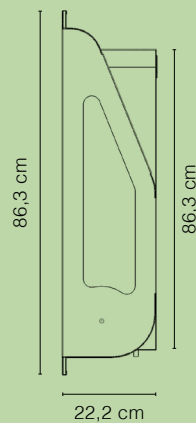

QUATTRO

Wickelauflage — PU-Leder, PVC-frei, fett- und ölbeständig
Changing mat — PU leather, PVC free, resistant to fat and oil

Multiplex — HPL Beschichtung
Plywood — laminated

weiß
white

nussbaum/anthrazit
walnut/anthracite

Wunschmotiv
individual print

Edelstahl Rahmen — bepulvert
stainless steel frame — Powder-coated

anthrazit
anthracite

silber
silver

weiß
white

50 kg Belastbarkeit
50 kg max. load

1 Einlegeboden
1 Shelf

Alle Variationen dieses Produktes auf www.timkid.de
All variations of this product at www.timkid.de