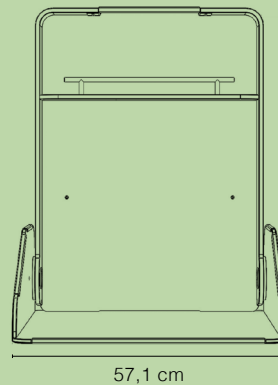

# QUATTRO

**Wickelauflage** — PU-Leder, PVC-frei, fett- und ölbeständig  
Changing mat — PU leather, PVC free, resistant to fat and oil

**Multiplex** — HPL Beschichtung  
Plywood — laminated

weiß  
white